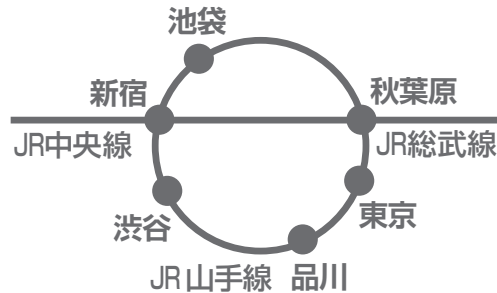

ブルックスインstrument

ご案内図

〒136-0073 東京都江東区北砂 1-4-4
Tel.03-5633-7100(代) Fax.03-5633-7101

■電車・バス・徒歩にてお越しの場合

・錦糸町駅より

錦糸町より **都営バス東22**

「東陽町行き、東京駅北口行き」乗車、「扇橋2丁目」で下車。葛西橋方向へ600m

・秋葉原、神田、馬喰町、清澄白河より

秋葉原、神田、馬喰町、清澄白河より **都営バス秋26**

「葛西駅行き」乗車、「北砂1丁目」にて下車3分

・住吉駅より

住吉駅 B1 出口地上より徒歩 20分

■御車・タクシーでお越しの場合

〈首都高速から〉

首都高、京葉道路「錦糸町出口」より四つ目通りを東陽町方面へ向かい、清洲橋通りに向かって進む。扇町2丁目の交差点で左折、新開橋を越えて、左手にスポーツ会館が見えたらそのすぐ先を右折。右折して500メートルほどのところの1本目の信号を左折してすぐ右折。

〈住吉駅から〉

住吉駅 A4 出口地上でタクシー乗車。交差点を左折して四つ目通りを清洲橋通りに向かって進む。扇町2丁目の交差点で左折、新開橋を越えて、左手にスポーツ会館が見えたらそのすぐ先を右折。右折して500メートルほどのところの1本目の信号を左折してすぐ右折。