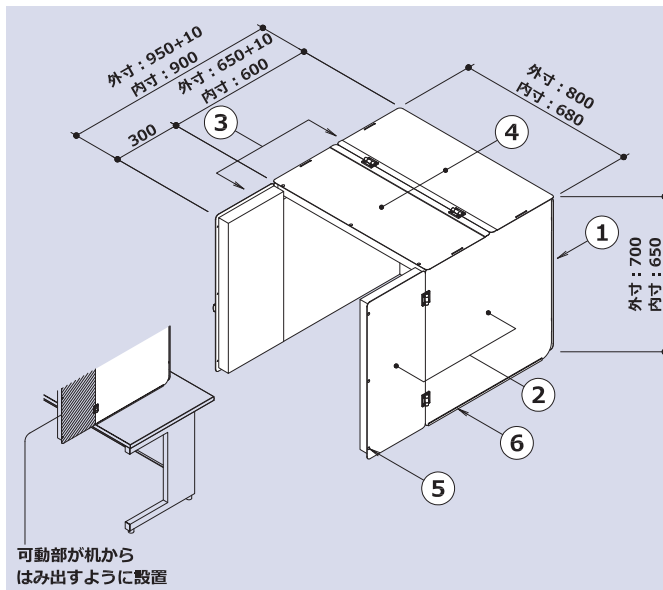

Web会議に最適！個室空間の創出！

▲詳細情報

BOPTS

新製品 PAT.P

可動部が机からはみ出すように設置

■部品構成表

品番	部品名	材質	備考
①	正面パネル	パネル:アルミ 防音材:ウレタンスポンジ	メラミン樹脂焼付塗装
②	側面パネル(右)		
③	側面パネル(左)		
④	上面パネル	EPDM	側面・上面パネルに取付け 正面・側面パネルに取付け
⑤	ゴム		
⑥	パッキン		

■製品情報

- Web会議時に自分の声や、周囲の声が気になる人に最適です。
- 自分が発言した声や周囲の声が軽減します。
- 周囲が視界に入らなくなり集中できる環境を作ります。
- 防音材は人の声に効果的な素材で厚みは50mmを使用しています。
- 工具いらずの簡単組立て
- 側面パネル、上面パネルは可動式
- 色は落ち着いたマットブラック
- 配線の取り出しは正面パネル下側の左右2カ所から行えます。
- 設置は側面パネルの可動部が机からはみ出すようにしてご利用ください。^{*1}
- デスク上でのズレ防止とキズ防止のパッキン付です。

⚠️ 組立ては1人で可能ですが、安全性を保つ為、2人作業を推奨します。

■価格

型式記号	価格(円)	備考
BOPTS	85,900	

180°可動する側面パネルでお好みの角度に調整ができます。

お好みに合わせて上面パネルを跳ね上げてご利用頂けます。

特長 1 工具不要。簡単組立て

特長 2 自分の声、周囲の声を軽減

特長 3 配線の取り出しが可能。ズレ・キズ防止のパッキン付