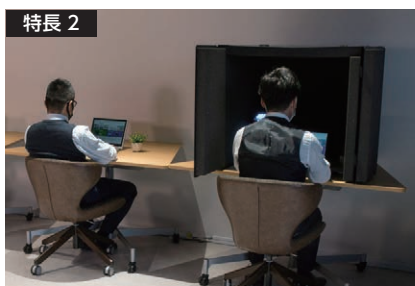

Web会議に最適！個室空間の創出！

▲詳細情報

BOPTS

新製品 PAT.P

可動部が机からはみ出すように設置

■部品構成表

品番	部品名	材質	備考
①	正面パネル	パネル:アルミ 防音材:ウレタンスポンジ	メラミン樹脂焼付塗装
②	側面パネル(右)		
③	側面パネル(左)		
④	上面パネル	EPDM	側面・上面パネルに取付け 正面・側面パネルに取付け
⑤	ゴム		
⑥	パッキン		

■製品情報

- Web会議時に自分の声や、周囲の声が気になる人に最適です。
- 自分が発言した声や周囲の声が軽減します。
- 周囲が視界に入らなくなり集中できる環境を作ります。
- 防音材は人の声に効果的な素材で厚みは50mmを使用しています。
- 工具いらずの簡単組立て
- 側面パネル、上面パネルは可動式
- 色は落ち着いたマットブラック
- 配線の取り出しは正面パネル下側の左右2カ所から行えます。
- 設置は側面パネルの可動部が机からはみ出すようにしてご利用ください。^{*1}
- デスク上でのズレ防止とキズ防止のパッキン付です。

⚠️ 組立ては1人で可能ですが、安全性を保つ為、2人作業を推奨します。

■価格

型式記号	価格(円)	備考
BOPTS	85,900	

180°可動する側面パネルでお好みの角度に調整ができます。

お好みに合わせて上面パネルを跳ね上げてご利用頂けます。

特長 1 工具不要。簡単組立て

特長 2 自分の声、周囲の声を軽減

特長 3 配線の取り出しが可能。ズレ・キズ防止のパッキン付