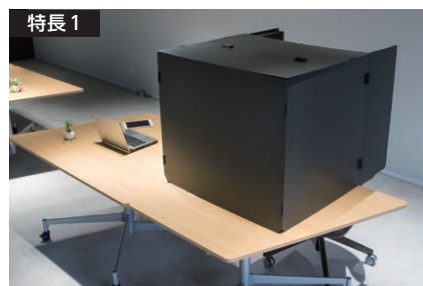

Web会議に最適！個室空間の創出！

▲詳細情報

BOPTS

新製品 PAT.P

可動部が机からはみ出すように設置

■部品構成表

品番	部品名	材質	備考
①	正面パネル	パネル:アルミ 防音材:ウレタンスポンジ	メラミン樹脂焼付塗装
②	側面パネル(右)		
③	側面パネル(左)		
④	上面パネル	EPDM	側面・上面パネルに取付け 正面・側面パネルに取付け
⑤	ゴム		
⑥	パッキン		

■製品情報

- Web会議時に自分の声や、周囲の声が気になる人に最適です。
- 自分が発言した声や周囲の声が軽減します。
- 周囲が視界に入らなくなり集中できる環境を作ります。
- 防音材は人の声に効果的な素材で厚みは50mmを使用しています。
- 工具いらずの簡単組立て
- 側面パネル、上面パネルは可動式
- 色は落ち着いたマットブラック
- 配線の取り出しは正面パネル下側の左右2カ所から行えます。
- 設置は側面パネルの可動部が机からはみ出すようにしてご利用ください。^{*1}
- デスク上でのズレ防止とキズ防止のパッキン付です。

⚠️ 組立ては1人で可能ですが、安全性を保つ為、2人作業を推奨します。

■価格

型式記号	価格(円)	備考
BOPTS	85,900	

180°可動する側面パネルでお好みの角度に調整ができます。

お好みに合わせて上面パネルを跳ね上げてご利用頂けます。

特長 1 工具不要。簡単組立て

特長 2 自分の声、周囲の声を軽減

特長 3 配線の取り出しが可能。ズレ・キズ防止のパッキン付